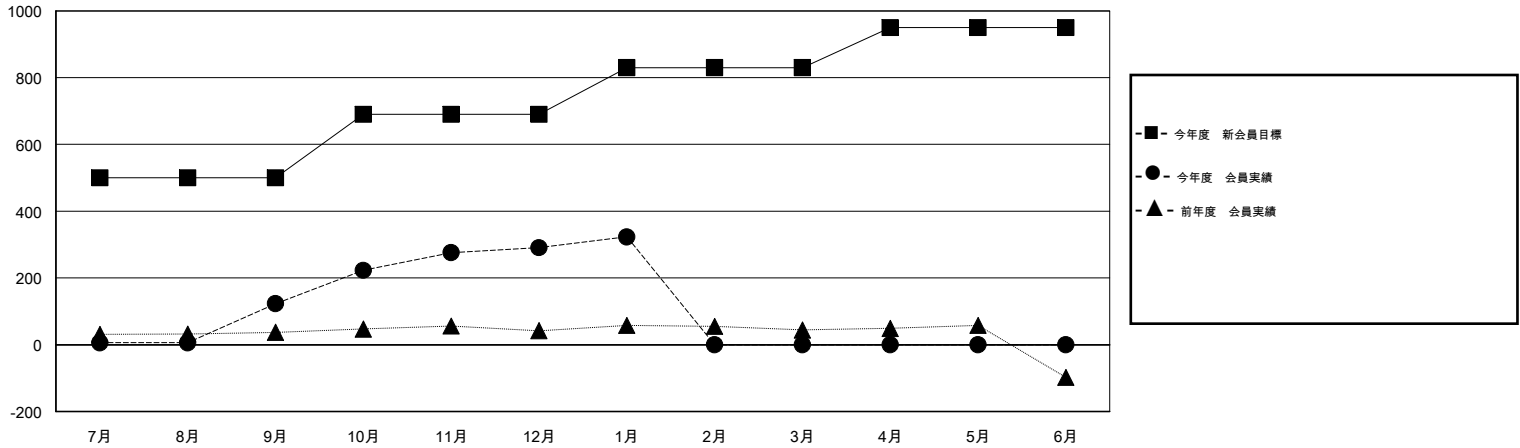

MONTHLY MEMBERSHIP PROGRESS REPORT

District 336 C

Results as of: 1/31/2016

GMT: Masayoshi Maruyama

地域 JAPAN

GMT会則地域 5-Jap

クラブ				
結果 : 2015-2016				
四半期	新クラブ目標	新クラブ	解散クラブ	純増 / 減
7月/8月/9月	0	0	1	-1
10月/11月/12月	1	0	0	0
1月/2月/3月	0	0	0	0
4月/5月/6月	0	0	0	0

名				
結果 : 2015-2016				
四半期	新会員目標	チャーターメン バー / 新会員	退会者	純増 / 減
7月/8月/9月	500	205	82	123
10月/11月/12月	190	220	52	168
1月/2月/3月	140	49	17	32
4月/5月/6月	120	0	0	0

新クラブ目標及び実績累計

会員目標及び実績累計

解散クラブ: 1	68 CLUBS OF 97 一名以上の新会員を登録	男女別
		男性 3,000 (85.32%)
		女性 516 (14.68%)
退会者	健康診断データはこちら	家族会員 651
物故会員 14		世帯主 296
クラブ解散 10		世帯主以外 355
その他 127		
合計 151		